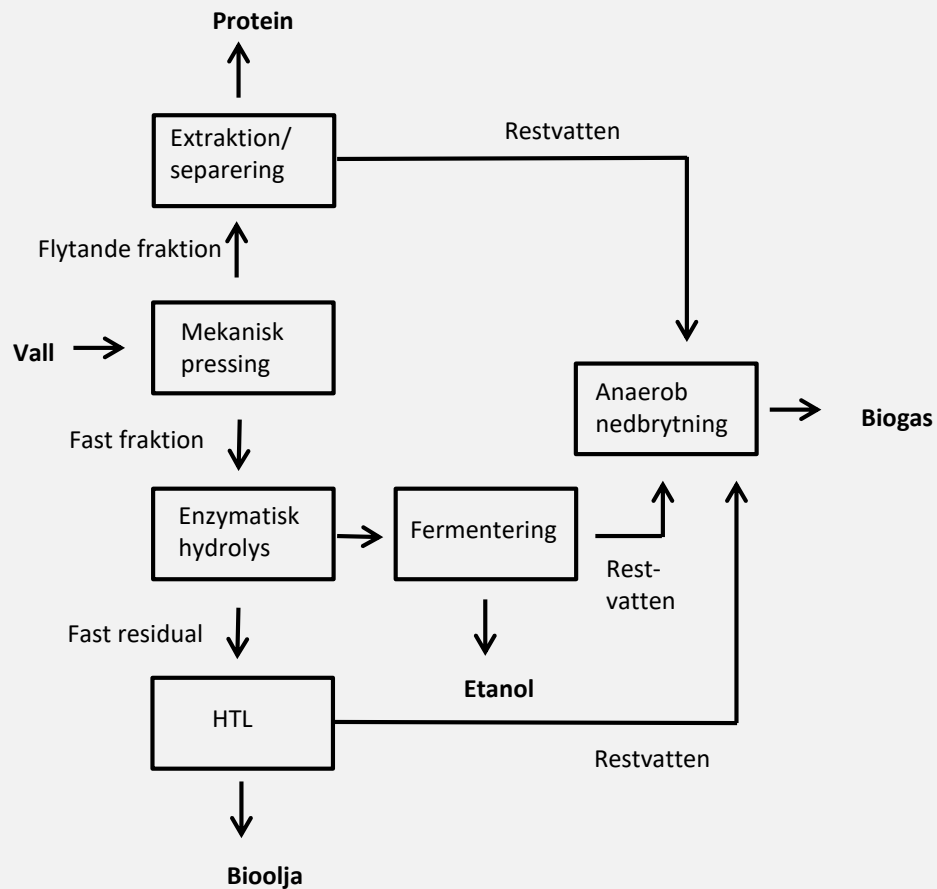

Spannmålens restströmmar

Bioraffinaderikonceptet i våra projekt

The image shows two large, round hay bales in the foreground of a harvested field. The bales are made of golden-brown straw and are positioned side-by-side. The field is filled with cut stalks of grain. In the background, there is a line of trees and a small building under a clear blue sky. The text 'Halm och avrens' is overlaid in white on the bales.

Halm och avrens

Ökad effektivitet /ökad insamlingsgrad

- Kombinerad skörd av halm och agnar/boss

Hållbar halmpotential

Winter wheat straw annually available for removal

County	Total straw resources	Resources at arable farms		Possible to take out	
	tonnes ^A	% ^B	tonnes	% ^C	tonnes
Östergötland	196,465	70 %	137,525	100 % (+)	137,525
Södermanland	75,538	80 %	60,430	100 %	60,430
Örebro	39,037	80 %	31,230	100 % (+)	31,230
Total Norrköping area	311,040		229,186		229,186
Skåne	435,732	80 %	348,585	0 %	0

Förbehandling

- Teknik för sönderdelning av outnyttjad ensilage
- Mekanisk pressning för proteinutvinning från vall
- Ensilering

Lagring

- Förbättra hantering och lagring av avrens från skördetröskning och spannmålsmottagning

Vall

Konceptutveckling-Vall i växtföljden

Utvinning av högvärdiga komponenter för förbättrad värdekedja för vall till etanol och bioolja

Framåt

AGROinLOG

Nästa projekt