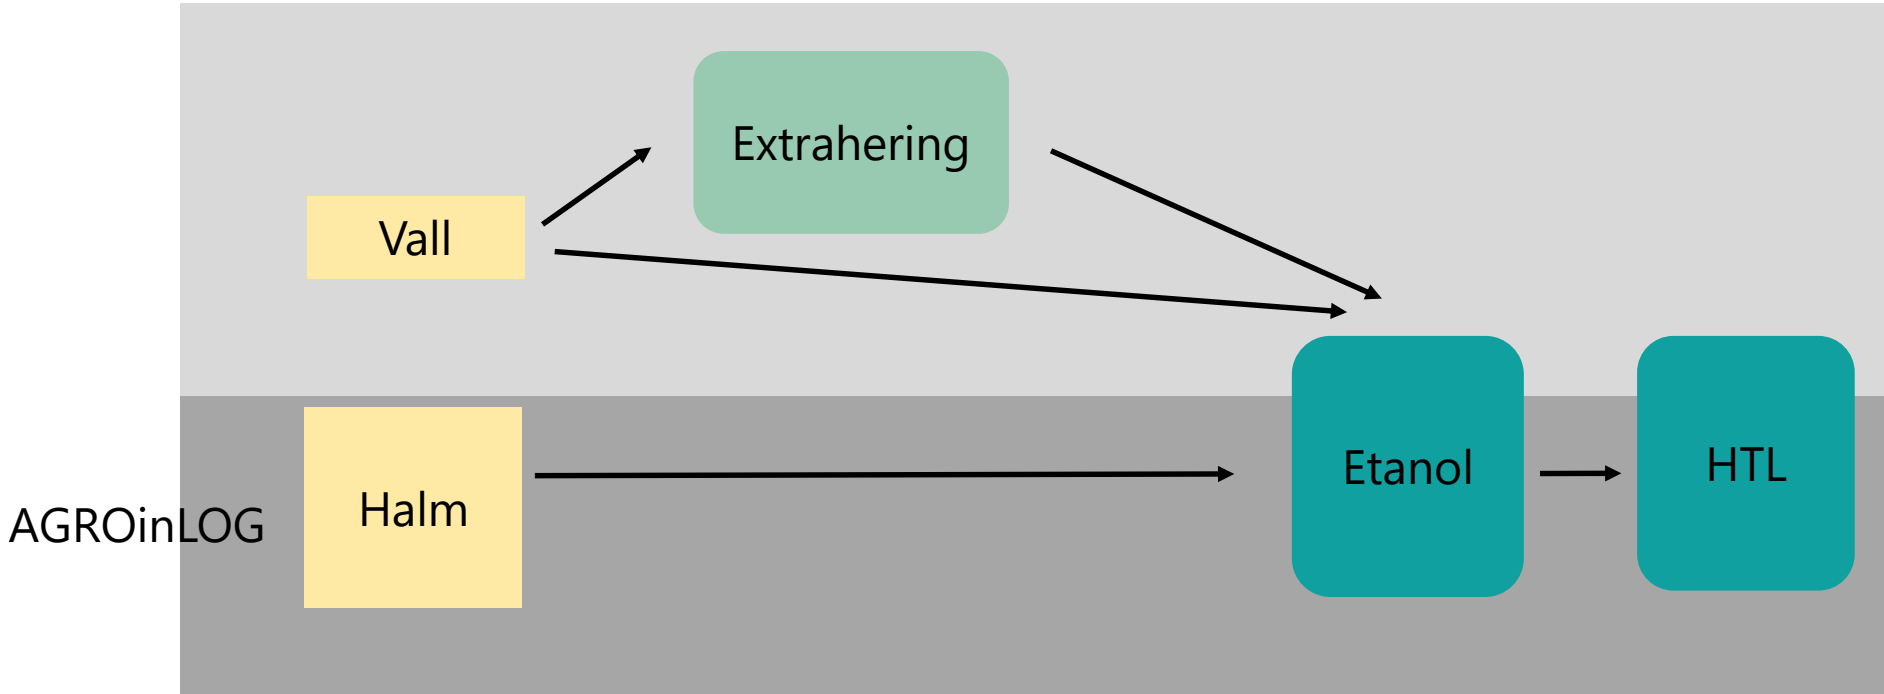

Råvaror från jordbruket till HTL

Carina Gunnarsson - RISE Jordbruk och
Livsmedel

Nästa steg i bioekonomin – HTL?
Webinarie 7 september 2020

Vår målbild

- Hållbart uttag av biomassa för en växande bioekonomi
- System där lantbruket har en aktiv roll i förädling och tillförsel i bioekonomin
- Råvaruflexibla system som minskar riskerna för både producent och användare

Från grödor för energi till restströmmar för en växande bioekonomi

Double crop system

Fresh and ensiled crops

Outnyttjat ensilage

AGROinLOG

Reed canary grass for biogas

Räkna med vall

Biodrivmedel från restströmmar

Spannmålens restströmmar

Bioraffinaderikonceptet i våra projekt

The image shows two large, round hay bales in the foreground of a harvested field. The bales are made of golden-brown straw and are positioned side-by-side. The field is filled with cut stalks of grain. In the background, there is a line of trees and a small building under a clear blue sky. The text 'Halm och avrens' is overlaid in white on the bales.

Halm och avrens

Ökad effektivitet /ökad insamlingsgrad

- Kombinerad skörd av halm och agnar/boss

Hållbar halmpotential

Winter wheat straw annually available for removal

County	Total straw resources	Resources at arable farms		Possible to take out	
	tonnes ^A	% ^B	tonnes	% ^C	tonnes
Östergötland	196,465	70 %	137,525	100 % (+)	137,525
Södermanland	75,538	80 %	60,430	100 %	60,430
Örebro	39,037	80 %	31,230	100 % (+)	31,230
Total Norrköping area	311,040		229,186		229,186
Skåne	435,732	80 %	348,585	0 %	0