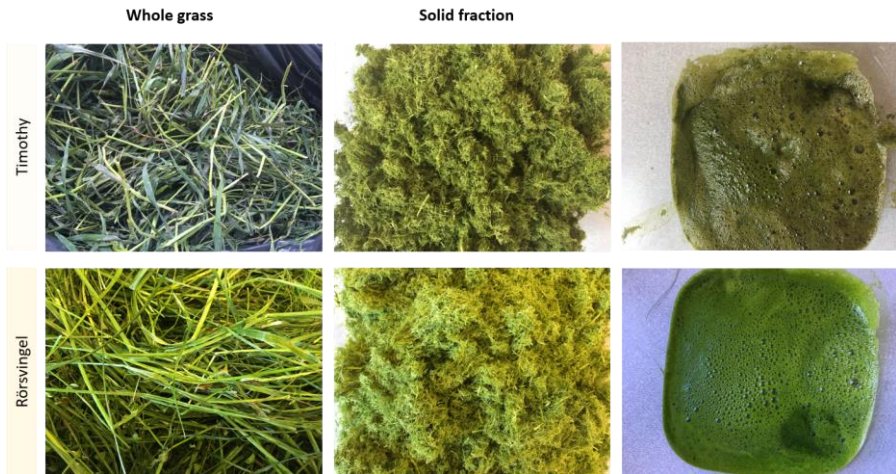

Utvinning av högvärdiga komponenter för förbättrad värdekedja för vall till etanol och bioolja